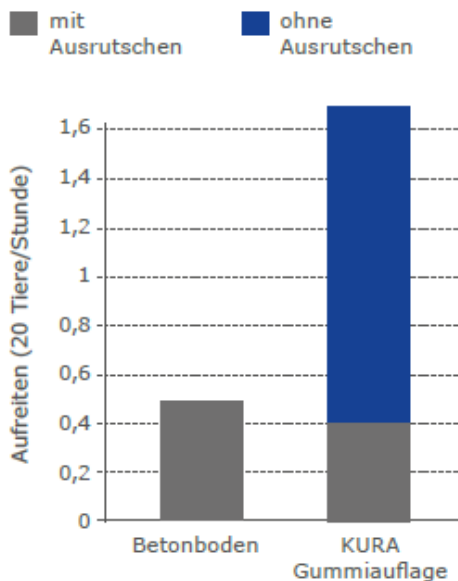

Produkte - Innovationen für Laufgänge

Natürliches Tierverhalten – Wohlbefinden

Aufreiten

Aufreiten deutlich häufiger auf KURA
Ausrutschen auf Gummi beeinträchtigt die Tiere nicht

die Kühe fühlen sich sicher und haben Vertrauen in den KURA-Boden