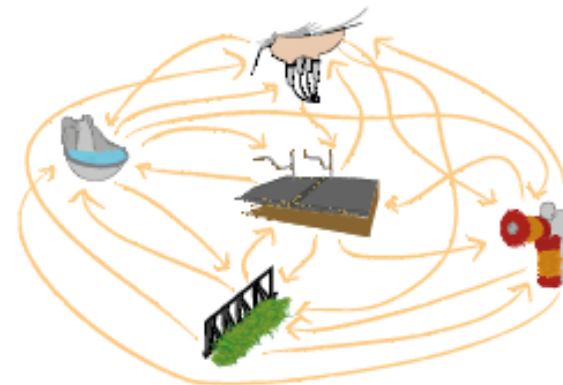

Melkroboter/Automatisation

Liegeboxenlaufstall

Anbindestall

Investitionskosten ↑

Zeit im Stall ↓

Kontakt zur einzelnen Kuh ↓

Bedeutung des Tierverhaltens ↑

Bedeutung der Fortbewegung ↑ ↑

Extra Zeit für die Tierbeobachtung ↑ ↑

Produkte - Innovationen für Laufgänge

Produkte - Innovationen für Laufgänge

Zurückgelegte Wegstrecke

Wege im Stall

wesentlich höhere
Aktivität nach Einbau
von Gummiauflagen
auf der Lauffläche

Quelle: Benz, B., 2002

Produkte - Innovationen für Laufgänge

Natürliches Tierverhalten – Wohlbefinden

Aufreiten

Aufreiten deutlich häufiger auf KURA
Ausrutschen auf Gummi beeinträchtigt die Tiere nicht

die Kühe fühlen sich sicher und haben Vertrauen in den KURA-Boden

Produkte - Innovationen für Laufgänge

VITA

- 3-schichtiger Aufbau (Gummi-Schaumstoff-Gummi) schafft eine ideale und dauerhafte Weichheit für jeden Belastungszustand
- Weichheit verbessert die Trittsicherheit - auch für das Kalb