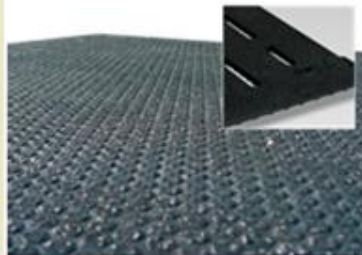

2009

pediKURA