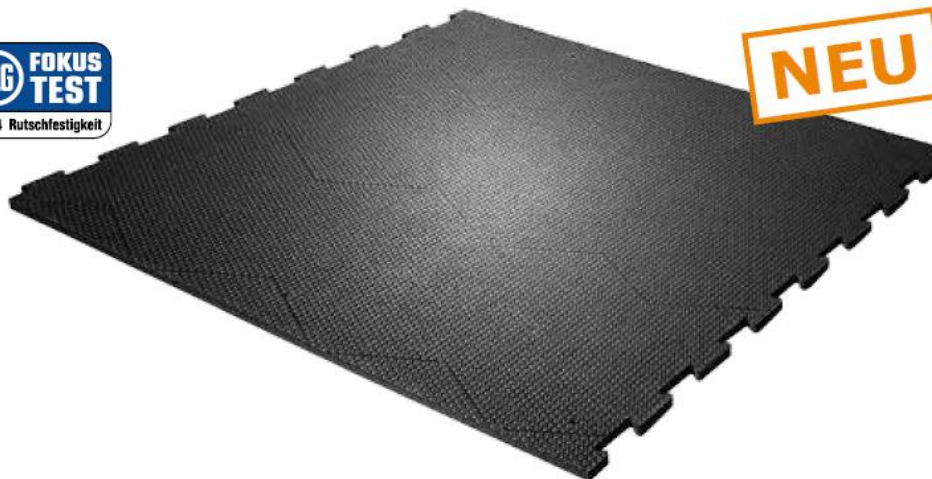

Oberfläche mit Korund

Noppenprofil für ideale Weichheit

bewährtes KRAIBURG Befestigungssystem: extra stabil, abgerundet und bündig mit der Matte

Produkte - Innovationen für Laufgänge

KARERA P

Quad-Oberfläche:
griffig und hygienisch

Unterseite:
Multisquare-Profil

- ▶ **Basis-Produkt:** einfache und solide Matte für planbefestigte Böden
- Quad-Oberfläche: rutschsicher und einfach zu reinigen
- Unterseite mit Multisquare-Profil: stabil und angenehm weich
- Breite passgenau in 5-cm-Schritten
- durch die vielfältigen Abmessungen und Kombinationsmöglichkeiten lassen sich verschiedenste Flächen gut auslegen

bewährtes KRAIBURG Befestigungssystem:
extra stabil, abgerundet
und bündig mit der Matte

Produkte - Innovationen für Laufgänge

Die profiKURA-Matte

NEU

optiGrip-Oberfläche

Noppenprofil für ideale Weichheit

- ▶ **Ideale Weichheit, verbesserte Rutschsicherheit und gleichmäßiger Klauenabrieb im ganzen Stall - in einem Produkt vereint**
- optiGrip-Oberfläche mit eingearbeitetem Schleifmittel Korund und sternförmiger Profilierung
 - ▶ hohe Rutschsicherheit
 - ▶ leistet Beitrag zur korrekten Klauenform durch gleichmäßigen Abrieb auf allen Laufflächen im Stall
- **den vollen Nutzen** durch das Produkt (Rutschsicherheit + optimierter Klauenabrieb) erreichen Sie bei **kompletter Belegung aller Laufflächen** im Stall
 - ▶ ausbalancierter Anteil Schleifmittel in der Oberfläche