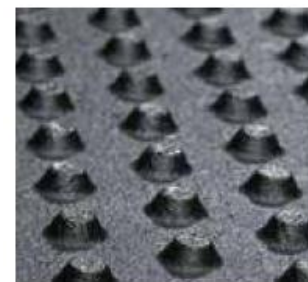

Oberfläche mit Korund

Noppenprofil für ideale Weichheit

bewährtes KRAIBURG Befestigungssystem: extra stabil, abgerundet und bündig mit der Matte

Produkte - Innovationen für Laufgänge

KARERA P

Quad-Oberfläche:
griffig und hygienisch

Unterseite:
Multisquare-Profil

- ▶ **Basis-Produkt:** einfache und solide Matte für planbefestigte Böden
- Quad-Oberfläche: rutschsicher und einfach zu reinigen
- Unterseite mit Multisquare-Profil: stabil und angenehm weich
- Breite passgenau in 5-cm-Schritten
- durch die vielfältigen Abmessungen und Kombinationsmöglichkeiten lassen sich verschiedenste Flächen gut auslegen

bewährtes KRAIBURG Befestigungssystem:
extra stabil, abgerundet
und bündig mit der Matte

Produkte - Innovationen für Laufgänge

Die profiKURA-Matte

NEU

optiGrip-Oberfläche

Noppenprofil für ideale Weichheit

- ▶ **Ideale Weichheit, verbesserte Rutschsicherheit und gleichmäßiger Klauenabrieb im ganzen Stall - in einem Produkt vereint**
- optiGrip-Oberfläche mit eingearbeitetem Schleifmittel Korund und sternförmiger Profilierung
 - ▶ hohe Rutschsicherheit
 - ▶ leistet Beitrag zur korrekten Klauenform durch gleichmäßigen Abrieb auf allen Laufflächen im Stall
- **den vollen Nutzen** durch das Produkt (Rutschsicherheit + optimierter Klauenabrieb) erreichen Sie bei **kompletter Belegung aller Laufflächen** im Stall
 - ▶ ausbalancierter Anteil Schleifmittel in der Oberfläche