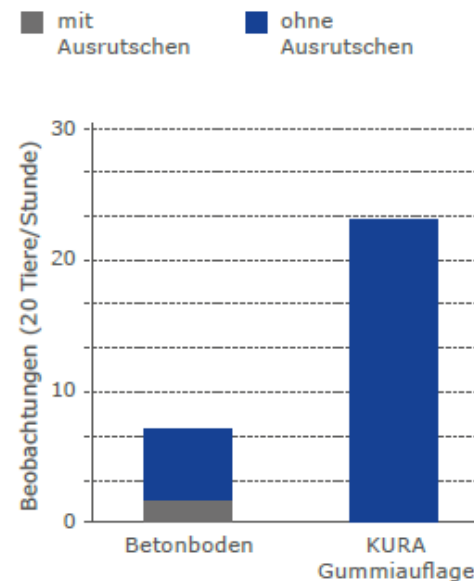

Quelle: Benz, B., 2002

Produkte - Innovationen für Laufgänge

Natürliches Tierverhalten – Wohlbefinden

Aufreiten

Aufreiten deutlich häufiger auf KURA
Ausrutschen auf Gummi beeinträchtigt die Tiere nicht

die Kühe fühlen sich sicher und haben Vertrauen in den KURA-Boden

Dreibeiniges Lecken

die Häufigkeit von dreibeinigem Lecken steigt deutlich

Produkte - Innovationen für Laufgänge

2002

KURA

2009

pediKURA

2013