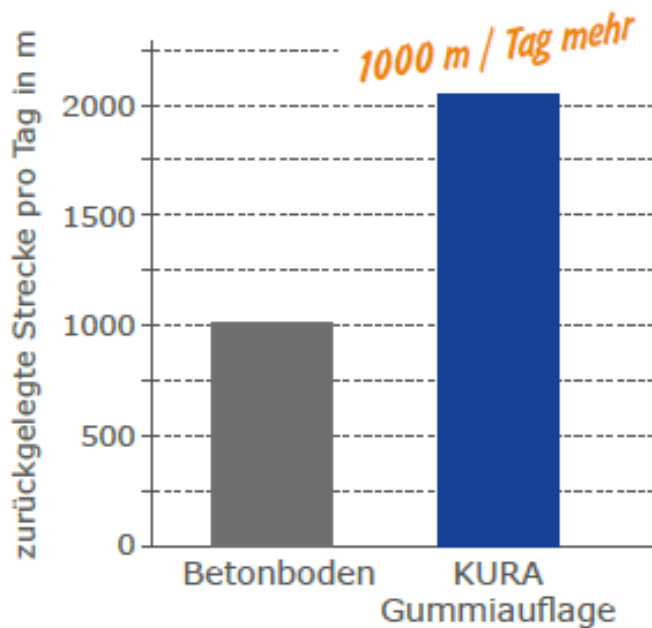

Extra Zeit für die Tierbeobachtung ↑ ↑

Produkte - Innovationen für Laufgänge

Produkte - Innovationen für Laufgänge

Zurückgelegte Wegstrecke

Wege im Stall

wesentlich höhere
Aktivität nach Einbau
von Gummiauflagen
auf der Lauffläche

Quelle: Benz, B., 2002

Produkte - Innovationen für Laufgänge

Natürliches Tierverhalten – Wohlbefinden

Aufreiten

Aufreiten deutlich häufiger auf KURA
Ausrutschen auf Gummi beeinträchtigt die Tiere nicht

die Kühe fühlen sich sicher und haben Vertrauen in den KURA-Boden