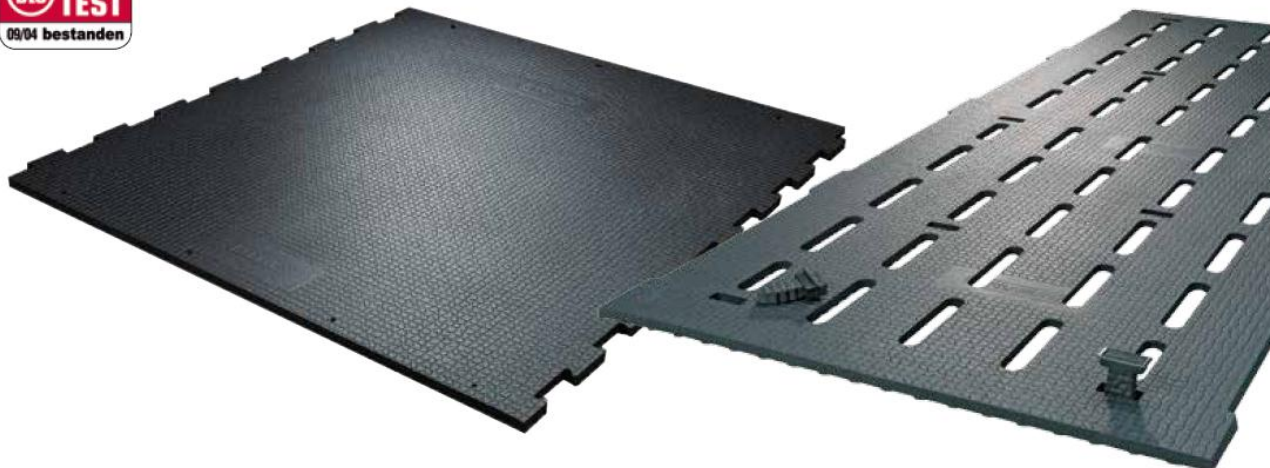

KARERA

2014

profiKURA

Produkte - Innovationen für Laufgänge

Die KURA-Matte

seit über 10 Jahren Maßstab
für exzellenten Laufkomfort

► Das flexible „Allround-Talent“

- spezielle Grip-Oberfläche für geprüfte Rutschsicherheit
- ideale Weichheit durch Noppenprofil an der Unterseite
- zahlreiche Varianten für verschiedenste Einsatzbereiche
- optional mit pediKURA®-Abriebzonen

rutschhemmende
Grip-Oberfläche

Noppenprofil für
ideale Weichheit

bewährtes KRAIBURG
Befestigungssystem:
extra stabil, abgerundet
und bündig mit der Matte

Produkte - Innovationen für Laufgänge

System KURA / pediKURA®

- ▶ ergänzt den KURA-Boden um gezielte Abriebzonen mit idealer Weichheit und hoher Rutschsicherheit
 - ▶ als „Baukasten“-System mit den bewährten KURA-Produkten kombinierbar
- unterstützt natürliches Gleichgewicht zwischen Hornbildung und -abrieb
 - ▶ leistet Beitrag zur korrekten Klauenform
 - ▶ Abrieb ist regulierbar
- kann einfach nachgerüstet werden

Unterseite:
Multisquare-Profil

- ▶ **Basis-Produkt:** einfache und solide Matte für planbefestigte Böden
- Quad-Oberfläche: rutschsicher und einfach zu reinigen
- Unterseite mit Multisquare-Profil: stabil und angenehm weich
- Breite passgenau in 5-cm-Schritten
- durch die vielfältigen Abmessungen und Kombinationsmöglichkeiten lassen sich verschiedenste Flächen gut auslegen