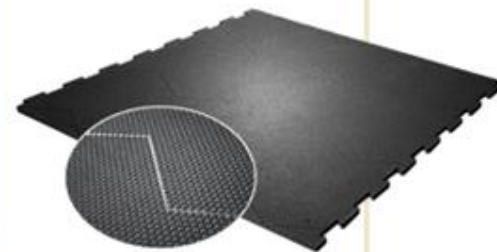

2014

profiKURA