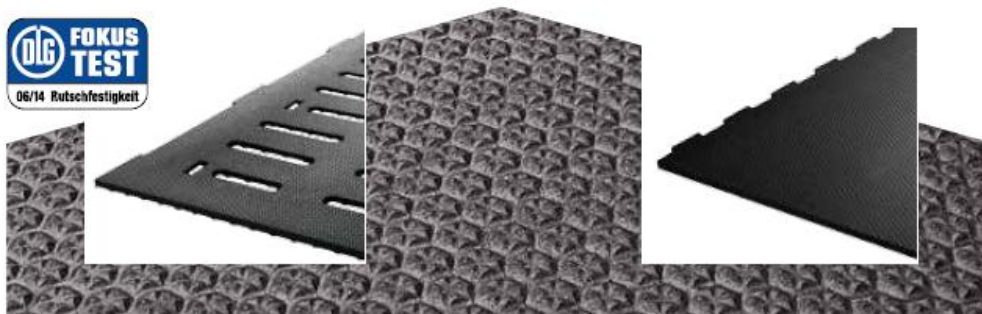

rutschhemmende
Grip-Oberfläche

Noppenprofil für
ideale Weichheit

bewährtes KRAIBURG
Befestigungssystem:
extra stabil, abgerundet
und bündig mit der Matte

Produkte - Innovationen für Laufgänge

System KURA / pediKURA®

- ▶ ergänzt den KURA-Boden um gezielte Abriebzonen mit idealer Weichheit und hoher Rutschsicherheit
 - ▶ als „Baukasten“-System mit den bewährten KURA-Produkten kombinierbar
- unterstützt natürliches Gleichgewicht zwischen Hornbildung und -abrieb
 - ▶ leistet Beitrag zur korrekten Klauenform
 - ▶ Abrieb ist regulierbar
- kann einfach nachgerüstet werden

Oberfläche mit Korund

Noppenprofil für ideale Weichheit

bewährtes KRAIBURG Befestigungssystem: extra stabil, abgerundet und bündig mit der Matte

Produkte - Innovationen für Laufgänge

KARERA P

Quad-Oberfläche:
griffig und hygienisch

Unterseite:
Multisquare-Profil

- ▶ **Basis-Produkt:** einfache und solide Matte für planbefestigte Böden
- Quad-Oberfläche: rutschsicher und einfach zu reinigen
- Unterseite mit Multisquare-Profil: stabil und angenehm weich
- Breite passgenau in 5-cm-Schritten
- durch die vielfältigen Abmessungen und Kombinationsmöglichkeiten lassen sich verschiedenste Flächen gut auslegen