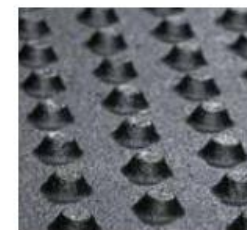

Noppenprofil für ideale Weichheit