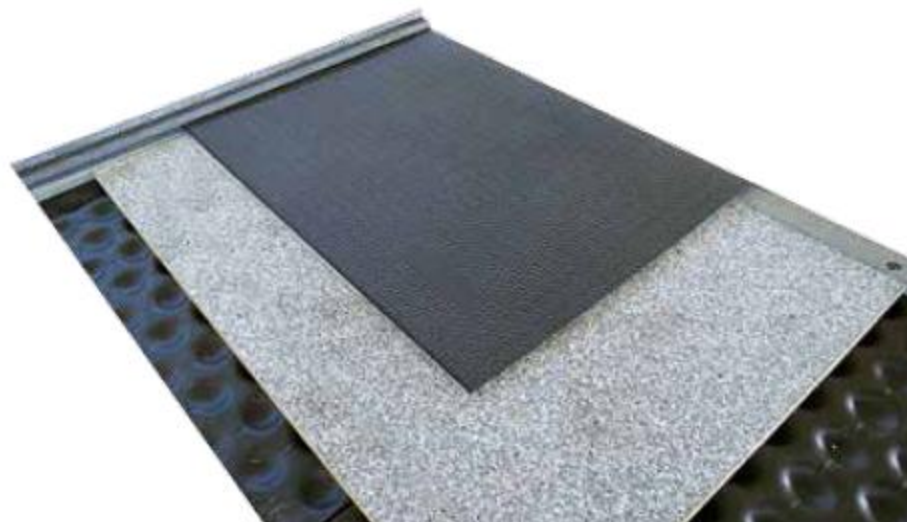

Produkte - Innovationen für Laufgänge

VITA